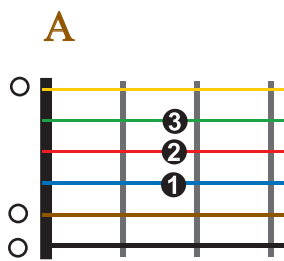

Chasing Cars

Snow Patrol

Bass

Original spielt die Bassgitarre ein Gis (schwarze 4 / E-Dur Akkord mit Gis im Bass),
 du kannst aber auch die schwarze Saite (ohne greifen / E-Dur Akkord mit Grundton im Bass) spielen.

Gitarrenakkorde

Powerchords

Ziel ist es die Akkordkreis Lieder in kurzer Zeit zu erlernen.
 Dabei ist nicht nur das Erlernen der Akkordgriffe Voraussetzung,
 sondern auch das Hören der Akkordwechsel.
 Beginne also mit dem Bass: brauner Kreis = braune Saite
 Kannst du die Bässe nach dem Gehör sicher wechseln, geht es mit den Akkordgriffen weiter.