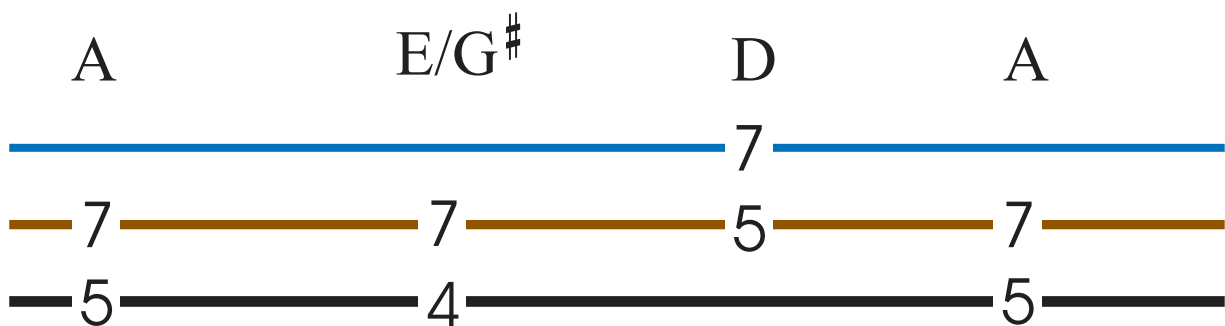

Chasing Cars

Snow Patrol

Bass

Original spielt die Bassgitarre ein Gis (schwarze 4 / E-Dur Akkord mit Gis im Bass),
 du kannst aber auch die schwarze Saite (ohne greifen / E-Dur Akkord mit Grundton im Bass) spielen.

Gitarrenakkorde

Powerchords

Ziel ist es die Akkordkreis Lieder in kurzer Zeit zu erlernen.
 Dabei ist nicht nur das Erlernen der Akkordgriffe Voraussetzung,
 sondern auch das Hören der Akkordwechsel.
 Beginne also mit dem Bass: brauner Kreis = braune Saite
 Kannst du die Bässe nach dem Gehör sicher wechseln, geht es mit den Akkordgriffen weiter.