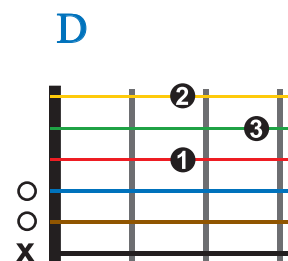

Chasing Cars

Snow Patrol

Bass

Original spielt die Bassgitarre ein Gis (schwarze 4 / E-Dur Akkord mit Gis im Bass),
 du kannst aber auch die schwarze Saite (ohne greifen / E-Dur Akkord mit Grundton im Bass) spielen.

Gitarrenakkorde

Powerchords

Ziel ist es die Akkordkreis Lieder in kurzer Zeit zu erlernen.
 Dabei ist nicht nur das Erlernen der Akkordgriffe Voraussetzung,
 sondern auch das Hören der Akkordwechsel.
 Beginne also mit dem Bass: brauner Kreis = braune Saite
 Kannst du die Bässe nach dem Gehör sicher wechseln, geht es mit den Akkordgriffen weiter.