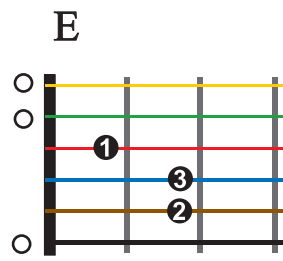

Chasing Cars

Snow Patrol

Bass

Original spielt die Bassgitarre ein Gis (schwarze 4 / E-Dur Akkord mit Gis im Bass),
 du kannst aber auch die schwarze Saite (ohne greifen / E-Dur Akkord mit Grundton im Bass) spielen.

Gitarrenakkorde

Powerchords

Ziel ist es die Akkordkreis Lieder in kurzer Zeit zu erlernen.
 Dabei ist nicht nur das Erlernen der Akkordgriffe Voraussetzung,
 sondern auch das Hören der Akkordwechsel.
 Beginne also mit dem Bass: brauner Kreis = braune Saite
 Kannst du die Bässe nach dem Gehör sicher wechseln, geht es mit den Akkordgriffen weiter.