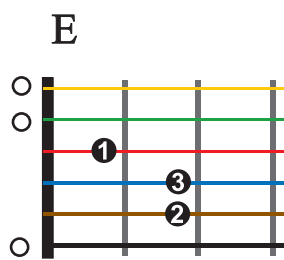

### Bass

Original spielt die Bassgitarre ein Gis (schwarze 4 / E-Dur Akkord mit Gis im Bass),  
 du kannst aber auch die schwarze Saite (ohne greifen / E-Dur Akkord mit Grundton im Bass) spielen.

### Powerchords

Ziel ist es die Akkordkreis Lieder in kurzer Zeit zu erlernen.  
 Dabei ist nicht nur das Erlernen der Akkordgriffe Voraussetzung,  
 sondern auch das Hören der Akkordwechsel.  
 Beginne also mit dem Bass: brauner Kreis = braune Saite  
 Kannst du die Bässe nach dem Gehör sicher wechseln, geht es mit den Akkordgriffen weiter.