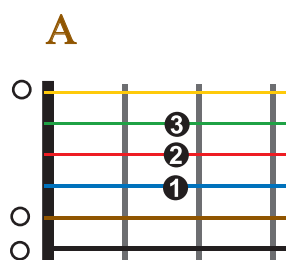

### Bass

Original spielt die Bassgitarre ein Gis (schwarze 4 / E-Dur Akkord mit Gis im Bass),  
 du kannst aber auch die schwarze Saite (ohne greifen / E-Dur Akkord mit Grundton im Bass) spielen.

### Powerchords

Ziel ist es die Akkordkreis Lieder in kurzer Zeit zu erlernen.  
 Dabei ist nicht nur das Erlernen der Akkordgriffe Voraussetzung,  
 sondern auch das Hören der Akkordwechsel.  
 Beginne also mit dem Bass: brauner Kreis = braune Saite  
 Kannst du die Bässe nach dem Gehör sicher wechseln, geht es mit den Akkordgriffen weiter.