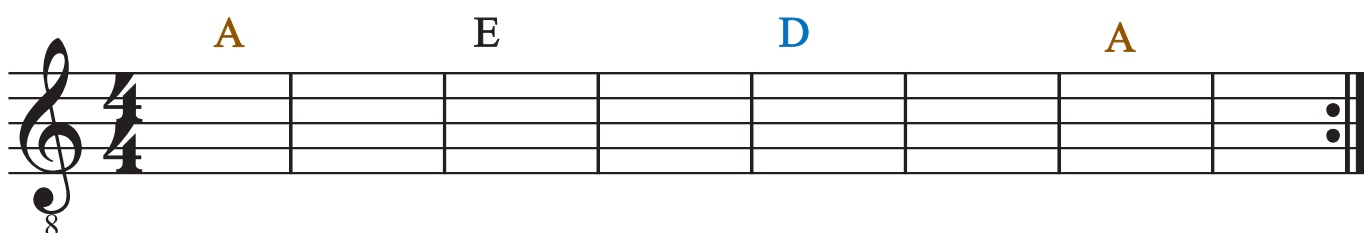

### Bass

Original spielt die Bassgitarre ein Gis (schwarze 4 / E-Dur Akkord mit Gis im Bass),  
 du kannst aber auch die schwarze Saite (ohne greifen / E-Dur Akkord mit Grundton im Bass) spielen.

### Powerchords

Ziel ist es die Akkordkreis Lieder in kurzer Zeit zu erlernen.  
 Dabei ist nicht nur das Erlernen der Akkordgriffe Voraussetzung,  
 sondern auch das Hören der Akkordwechsel.  
 Beginne also mit dem Bass: brauner Kreis = braune Saite  
 Kannst du die Bässe nach dem Gehör sicher wechseln, geht es mit den Akkordgriffen weiter.