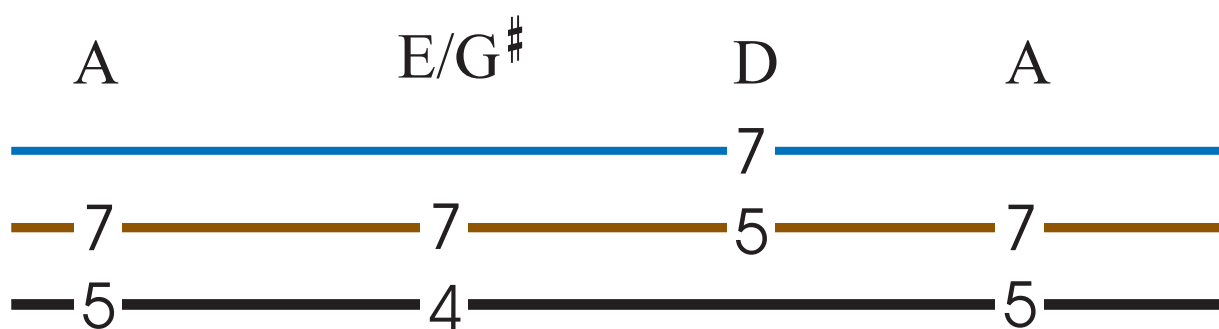

Powerchords

Ziel ist es die Akkordkreis Lieder in kurzer Zeit zu erlernen.
Dabei ist nicht nur das Erlernen der Akkordgriffe Voraussetzung,
sondern auch das Hören der Akkordwechsel.
Beginne also mit dem Bass: brauner Kreis = braune Saite
Kannst du die Bässe nach dem Gehör sicher wechseln, geht es mit den Akkordgriffen weiter.