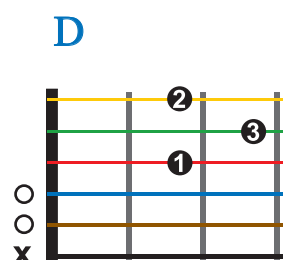

### Bass

Original spielt die Bassgitarre ein Gis (schwarze 4 / E-Dur Akkord mit Gis im Bass),  
 du kannst aber auch die schwarze Saite (ohne greifen / E-Dur Akkord mit Grundton im Bass) spielen.

### Powerchords

Ziel ist es die Akkordkreis Lieder in kurzer Zeit zu erlernen.  
 Dabei ist nicht nur das Erlernen der Akkordgriffe Voraussetzung,  
 sondern auch das Hören der Akkordwechsel.  
 Beginne also mit dem Bass: brauner Kreis = braune Saite  
 Kannst du die Bässe nach dem Gehör sicher wechseln, geht es mit den Akkordgriffen weiter.